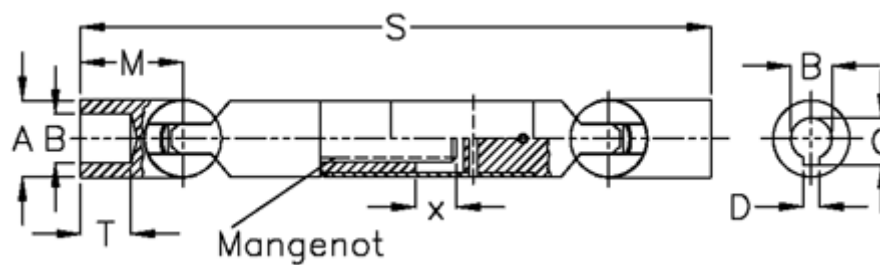

Varenummer: 078601033  
Beskrivelse: Kugleled med udtræk 0.860.103.003  
s=580 x=180 boring 35 m/not

## Mål

A	= 60	T = 42
B H7	= 35	x = 180
C	= 38.3	
D	= 10	
M	= 82.5	
Mangenot	= 6x36x42	
MD max. Nm	= 520	
s	= 580	